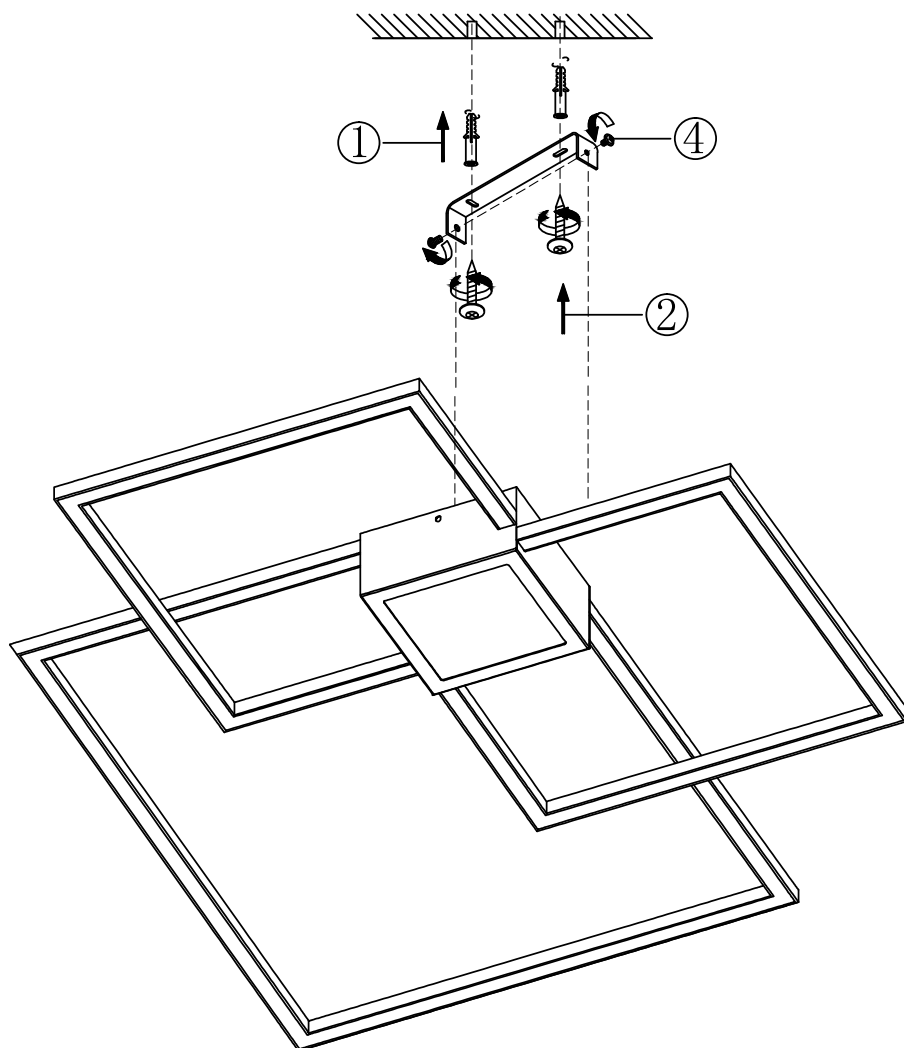

**A**

# rabalux®

Art.:6868  
LED SMD 38W  
4000K  
230V~50Hz

**B****3****C**