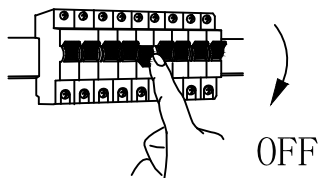

# rabalux®

Art.:6868  
LED SMD 38W  
4000K  
230V~50Hz

**B****3****C**